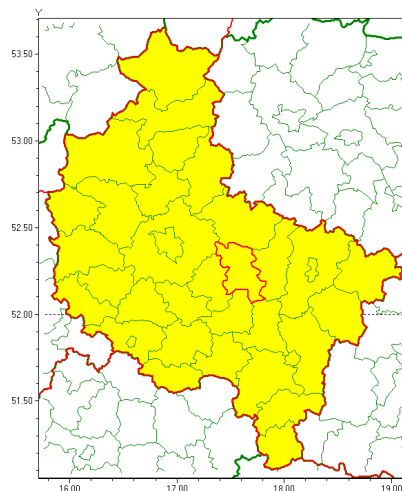

Zasięg ostrzeżenia w województwie

Gęsta mgła

Ostrzeżenie meteorologiczne Nr 71

Nazwa biura	IMGW-PIB Biuro Prognoz Meteorologicznych w Poznaniu
Zjawisko/stopień zagrożenia	Gęsta mgła/ 1
Obszar	województwo wielkopolskie powiat wrzesiński
Ważność	od godz. 20:00 dnia 31.12.2020 do godz. 09:00 dnia 01.01.2021
Przebieg	Prognozuje się gęste mgły i mgły mroźne powodujące ograniczenie widzialności do około 100 m. Drogi miejscami liskie.
Prawdopodobieństwo wystąpienia zjawiska(%)	80%
Uwagi	Brak.
Dyrektor synoptyk IMGW-PIB	Piotr Szewczak
Godzina i data wydania	godz. 11:40 dnia 31.12.2020
SMS	IMGW-PIB OSTRZEŻENIE: MGŁA/1 wielkopolskie/wrzesiński od 20:00/31.12 do 09:00/01.01.2021 widzialność 100 m.