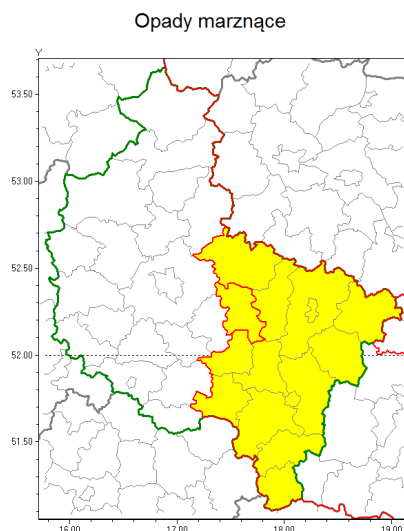

### Zasięg ostrzeżenia w województwie

### Ostrzeżenie meteorologiczne Nr 8

<b>Nazwa biura</b>	IMGW-PIB Biuro Prognoz Meteorologicznych Oddział w Poznaniu
<b>Zjawisko/stopień zagrożenia</b>	Opady marznące/ 1
<b>Obszar</b>	województwo wielkopolskie <b>powiat wrzesiński</b>
<b>Ważność</b>	od godz. 22:00 dnia 27.01.2019 do godz. 09:00 dnia 28.01.2019
<b>Przebieg</b>	Prognozuje się miejscami wystąpienie słabych opadów marznącego deszczu lub młotki powodujących gołoledź.
<b>Prawdopodobieństwo wystąpienia zjawiska(%)</b>	80%
<b>Uwagi</b>	Brak.
<b>Dyrektor synoptyk IMGW-PIB</b>	Leszek Szaradowski
<b>Godzina i data wydania</b>	godz. 13:05 dnia 27.01.2019
<b>SMS</b>	IMGW-PIB OSTRZEŻENIE: MARZĄCE OPADY/1 wielkopolskie/wrzesiński od 22:00/27.01 do 09:00/28.01.2019 marznące opady, drogi liskie.