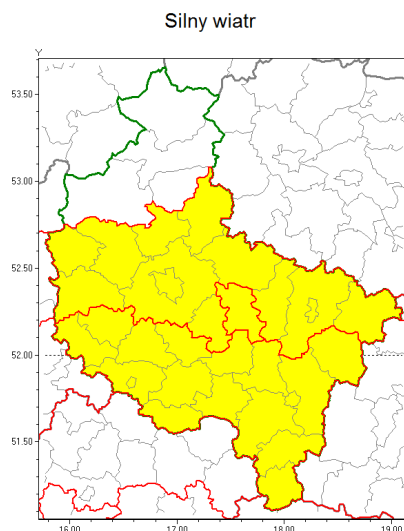

Zasięg ostrzeżenia w województwie

Ostrzeżenie meteorologiczne Nr 21

Nazwa biura	IMGW-PIB Biuro Prognoz Meteorologicznych Oddział w Poznaniu
Zjawisko/stopień zagrożenia	Silny wiatr/ 1
Obszar	województwo wielkopolskie powiat wrzesiński
Ważność	od godz. 21:00 dnia 23.09.2018 do godz. 06:00 dnia 24.09.2018
Przebieg	Przewiduje się wystąpienie silnego wiatru o średniej prędkości od 30 km/h do 40 km/h, w porywach od 75 km/h do 90 km/h, z kierunków północnych.
Prawdopodobieństwo wystąpienia zjawiska(%)	90%
Uwagi	Brak.
Dyrektor synoptyk IMGW-PIB	Przemysław Szrama
Godzina i data wydania	godz. 13:01 dnia 23.09.2018
SMS	IMGW-PIB OSTRZEŻENIE: WIATR/1 wielkopolskie/wrzesiński od 21:00/23.09 do 06:00/24.09.2018 prędkość do 40 km/h, porywy do 90 km/h, NE-NW.