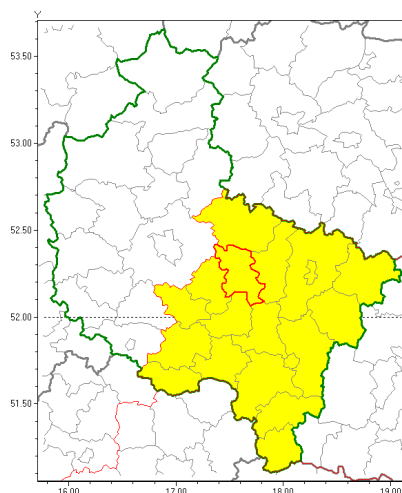

Zasięg ostrzeżenia w województwie

Burze z gradem

Ostrzeżenie meteorologiczne Nr 4

Nazwa biura	IMGW-PIB Biuro Prognoz Meteorologicznych Oddział w Poznaniu
Zjawisko/stopień zagrożenia	Burze z gradem/ 1
Obszar	województwo wielkopolskie powiat wrzesiński
Ważność	od godz. 12:00 dnia 26.06.2018 do godz. 21:00 dnia 26.06.2018
Przebieg	Prognozuje się wystąpienie burz z opadami deszczu do 30 mm, oraz porywami wiatru do 80 km/h. Miejscami możliwe liwy grad.
Prawdopodobieństwo wystąpienia zjawiska(%)	80%
Uwagi	Brak.
Dyrektor synoptyk IMGW-PIB	Marek Pruchniewicz
Godzina i data wydania	godz. 09:07 dnia 26.06.2018
SMS	IMGW-PIB OSTRZEŻENIE: BURZE Z GRADEM/1 wielkopolskie/wrzesiński od 12:00/26.06 do 21:00/26.06.2018 deszcz 30 mm, porywy 80 km/h