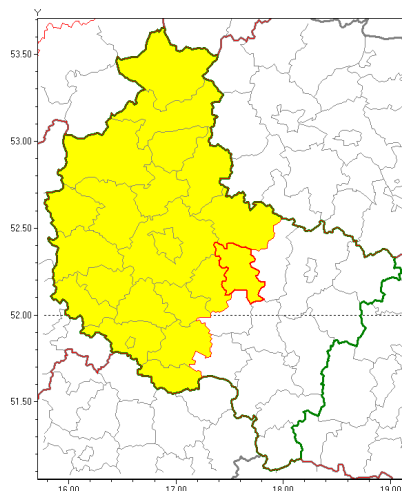

Zasięg ostrzeżenia w województwie

Burze z gradem

Ostrzeżenie meteorologiczne Nr 3

Nazwa biura	IMGW-PIB Biuro Prognoz Meteorologicznych Oddział w Poznaniu
Zjawisko/stopień zagrożenia	Burze z gradem/ 1
Obszar	województwo wielkopolskie powiat wrzeski
Ważność	od godz. 14:00 dnia 21.06.2018 do godz. 19:00 dnia 21.06.2018
Przebieg	Prognozuje się wystąpienie burz z opadami deszczu miejscami od 20 mm do 30 mm oraz porywami wiatru do 85 km/h. Miejscami możliwe liwy grad.
Prawdopodobieństwo wystąpienia zjawiska(%)	80%
Uwagi	Brak.
Dyrektor synoptyk IMGW-PIB	Magdalena Muszyńska-Karbowska
Godzina i data wydania	godz. 07:41 dnia 21.06.2018
SMS	IMGW-PIB OSTRZEŻENIE: BURZE Z GRADEM/1 wielkopolskie/wrzeski od 14:00/21.06 do 19:00/21.06.2018 deszcz 30 mm, porywy 85 km/h